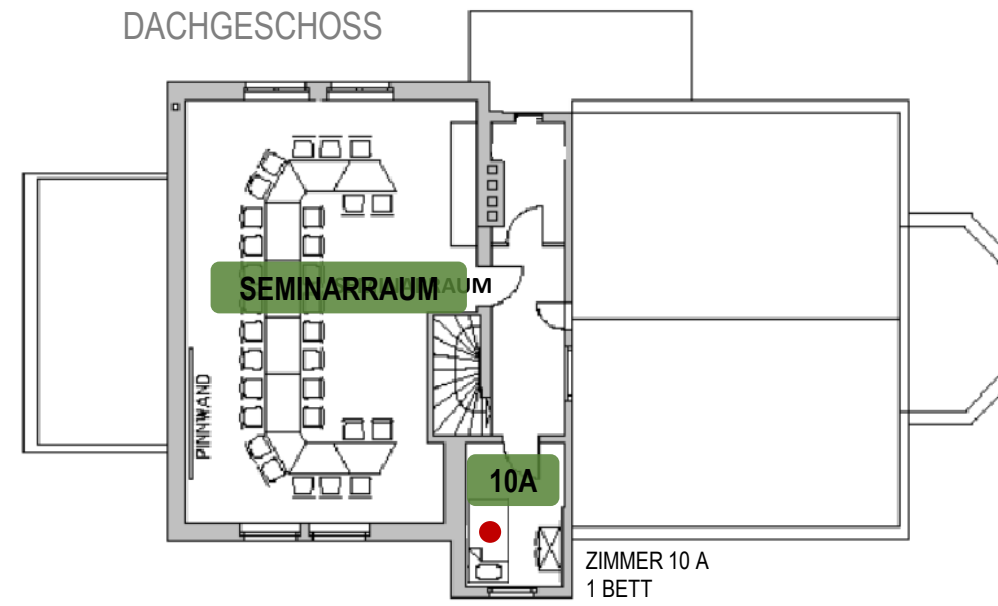

FREIZEITHAUS FÜR SELBSTVERSORGER WOLTERSODORF ZIMMERPLAN

OBERGESCHOSS

DACHGESCHOSS

ERDGESCHOSS

NEBENGELASS

LEGENDE :

- = ZIMMER
- = EINZELBETT
- = ETAGENBETT
- = DUSCHE
- = WC

← DURCHFAHRT →