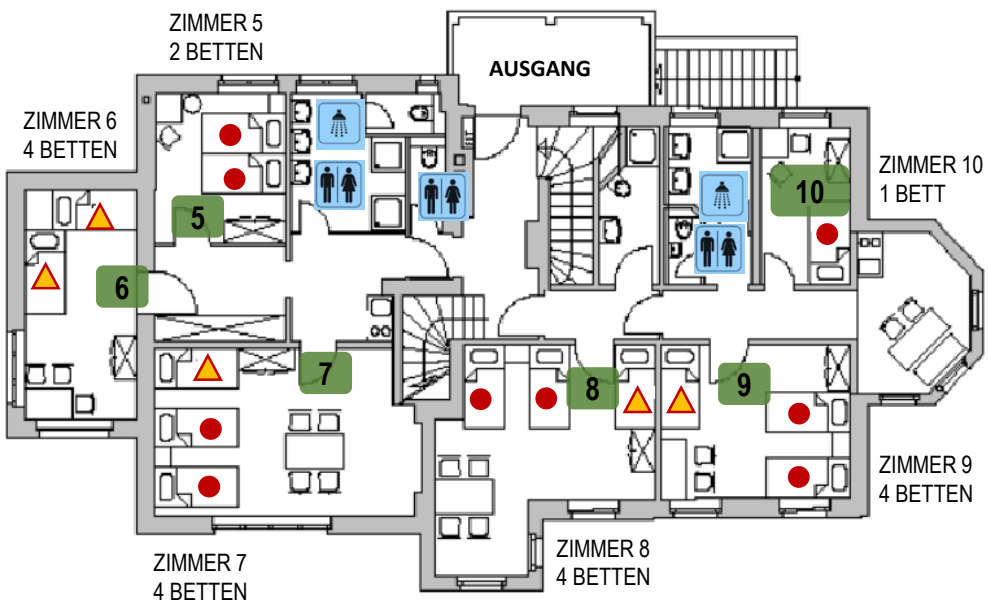

FREIZEITHAUS FÜR SELBSTVERSORGER WOLTERSODORF ZIMMERPLAN

OBERGESCHOSS

DACHGESCHOSS

ERDGESCHOSS

NEBENGELASS

LEGENDE :

- = ZIMMER
- = EINZELBETT
- = ETAGENBETT
- = DUSCHE
- = WC

← DURCHFAHRT →