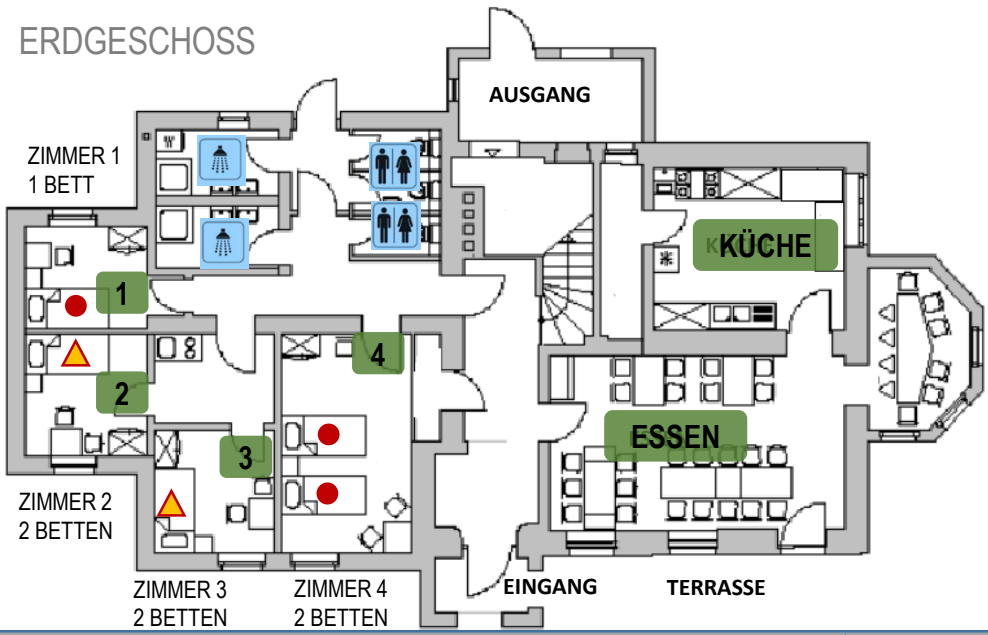

FREIZEITHAUS FÜR SELBSTVERSORGER WOLTERSODORF ZIMMERPLAN

OBERGESCHOSS

DACHGESCHOSS

ERDGESCHOSS

NEBENGELASS

LEGENDE :

- = ZIMMER
- = EINZELBETT
- = ETAGENBETT
- = DUSCHE
- = WC

← DURCHFAHRT →