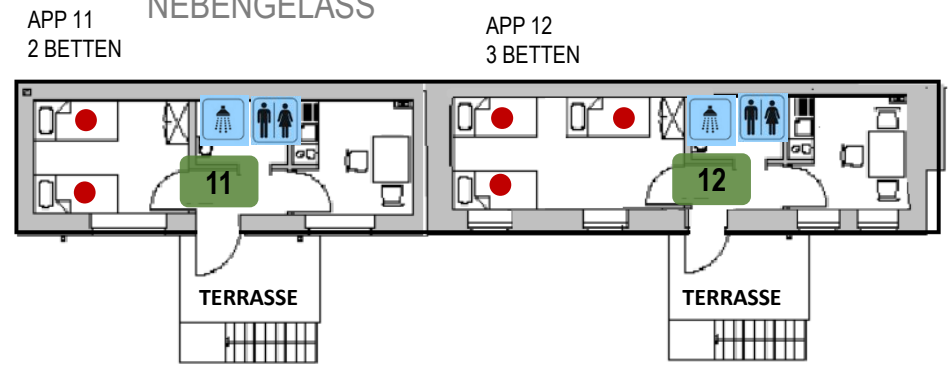

FREIZEITHAUS FÜR SELBSTVERSORGER WOLTERSODORF ZIMMERPLAN

OBERGESCHOSS

DACHGESCHOSS

ERDGESCHOSS

NEBENGELASS

LEGENDE :

- = ZIMMER
- = EINZELBETT
- = ETAGENBETT
- = DUSCHE
- = WC

← DURCHFAHRT →